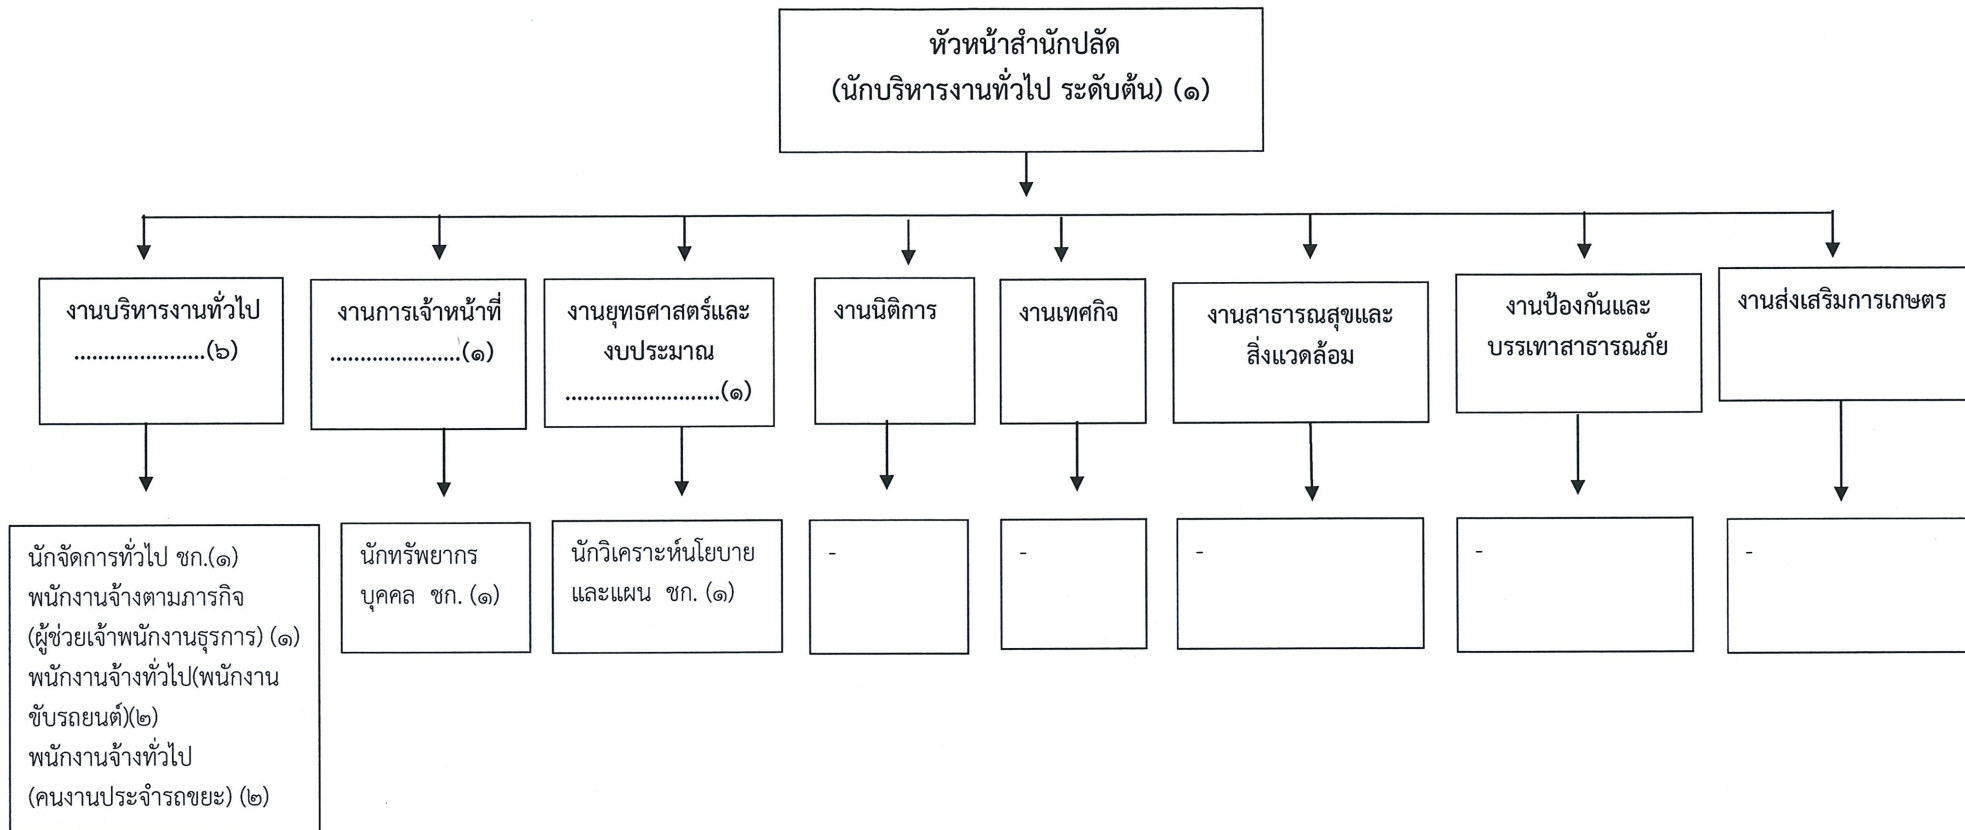

๑๐. แผนภูมิโครงสร้างการแบ่งส่วนราชการขององค์การบริหารส่วนตำบลด้านเกวียน

แผนภูมิโครงสร้างส่วนราชการประเภทสามัญ ตามแผนอัตรากำลัง
ประจำปีงบประมาณ พ.ศ. ๒๕๖๗ - ๒๕๖๙
องค์การบริหารส่วนตำบลด้านเกวียน อำเภอโชคชัย จังหวัดนครราชสีมา

แผนภูมิโครงสร้างสำนักปลัดองค์การบริหารส่วนตำบลด่านเกวียน

แผนภูมิโครงสร้างกองคลัง องค์การบริหารส่วนตำบลด่านเกวียน

แผนภูมิโครงสร้างกองช่าง องค์การบริหารส่วนตำบลด่านเกวียน

แผนภูมิโครงสร้างกองการศึกษา ศาสนาและวัฒนธรรม องค์การบริหารส่วนตำบลด่านเกวียน

แผนภูมิโครงสร้างกองสวัสดิการสังคม องค์การบริหารส่วนตำบลด่านเกวียน

โครงสร้างกรอบอัตรากำลังหน่วยตรวจสอบภายใน องค์การบริหารส่วนตำบลด่านเกวียน