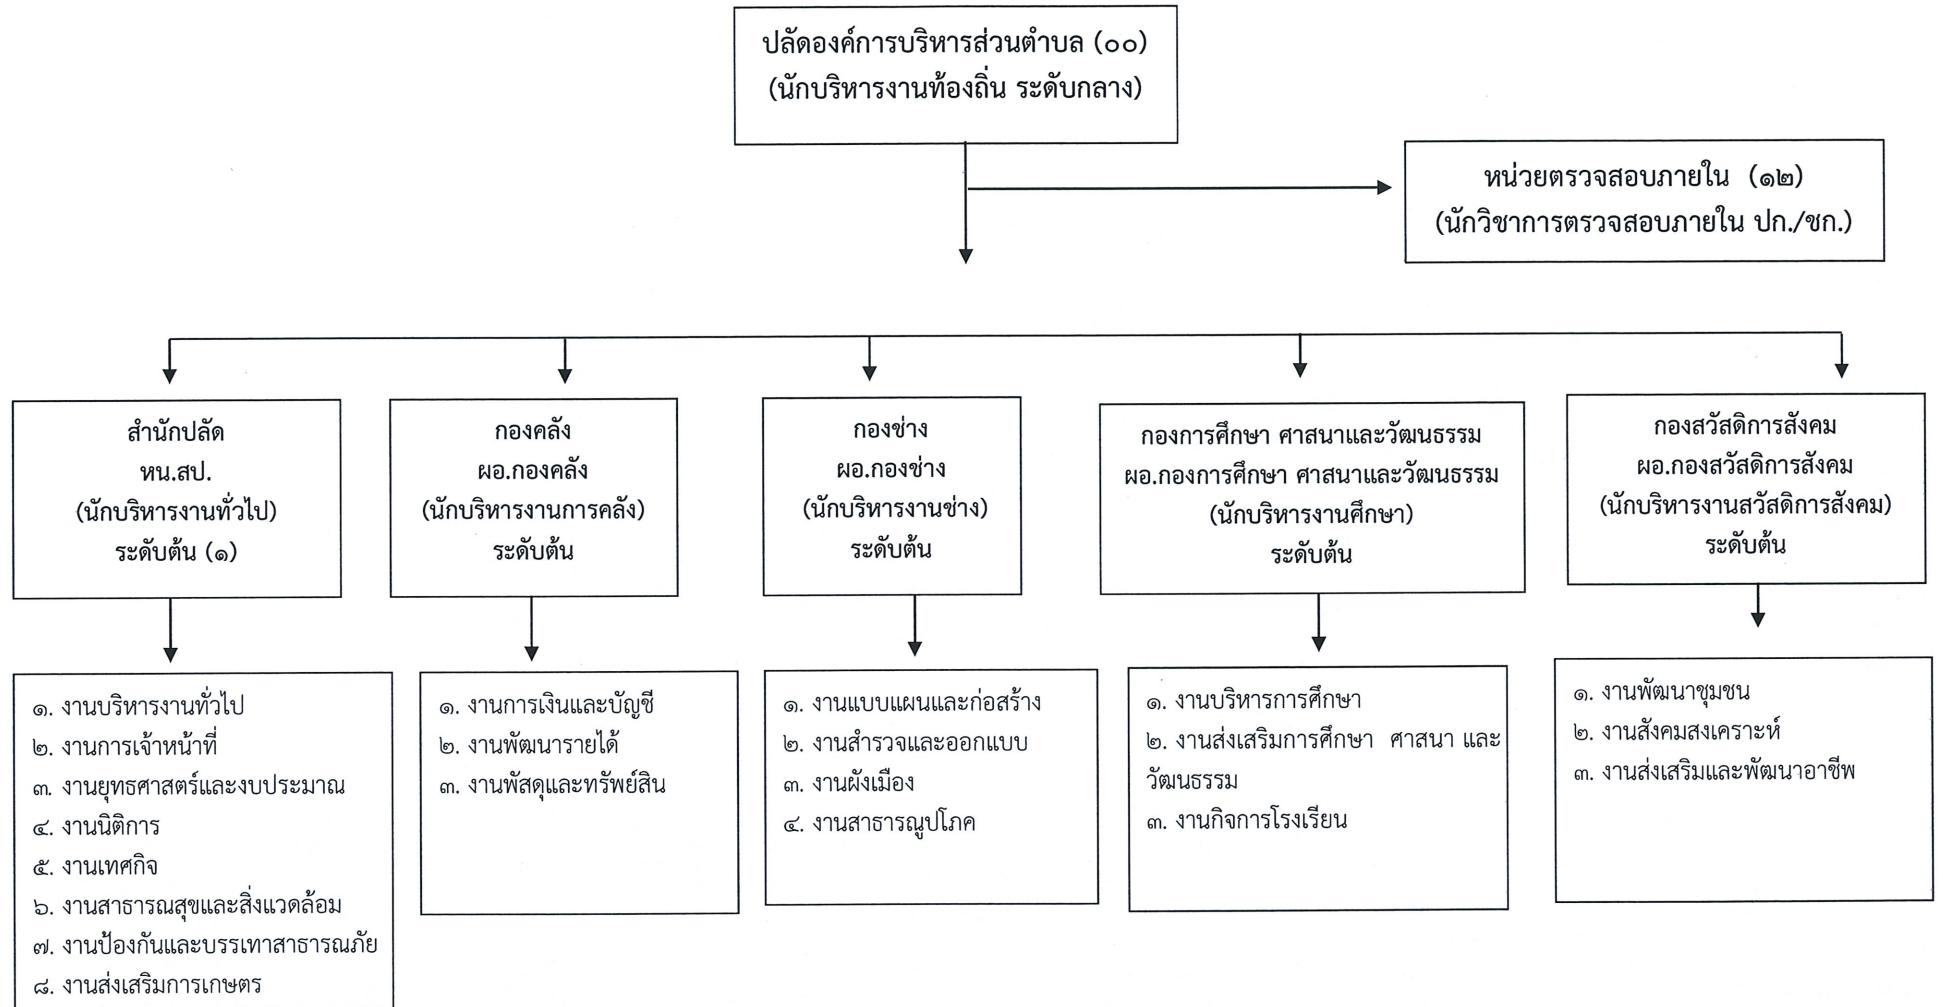

๑๐. แผนภูมิโครงสร้างการแบ่งส่วนราชการขององค์การบริหารส่วนตำบลด้านเกวียน

แผนภูมิโครงสร้างส่วนราชการประเภทสามัญ ตามแผนอัตรากำลัง
ประจำปีงบประมาณ พ.ศ. ๒๕๖๗ - ๒๕๖๙
องค์การบริหารส่วนตำบลด้านเกวียน อำเภอโชคชัย จังหวัดนครราชสีมา

แผนภูมิโครงสร้างสำนักปลัดองค์การบริหารส่วนตำบลด่านเกวียน

แผนภูมิโครงสร้างกองคลัง องค์การบริหารส่วนตำบลด่านเกวียน

แผนภูมิโครงสร้างกองช่าง องค์การบริหารส่วนตำบลด่านเกวียน

แผนภูมิโครงสร้างกองการศึกษา ศาสนาและวัฒนธรรม องค์การบริหารส่วนตำบลด่านเกวียน

แผนภูมิโครงสร้างกองสวัสดิการสังคม องค์การบริหารส่วนตำบลด่านเกวียน

โครงสร้างกรอบอัตรากำลังหน่วยตรวจสอบภายใน องค์การบริหารส่วนตำบลด่านเกวียน