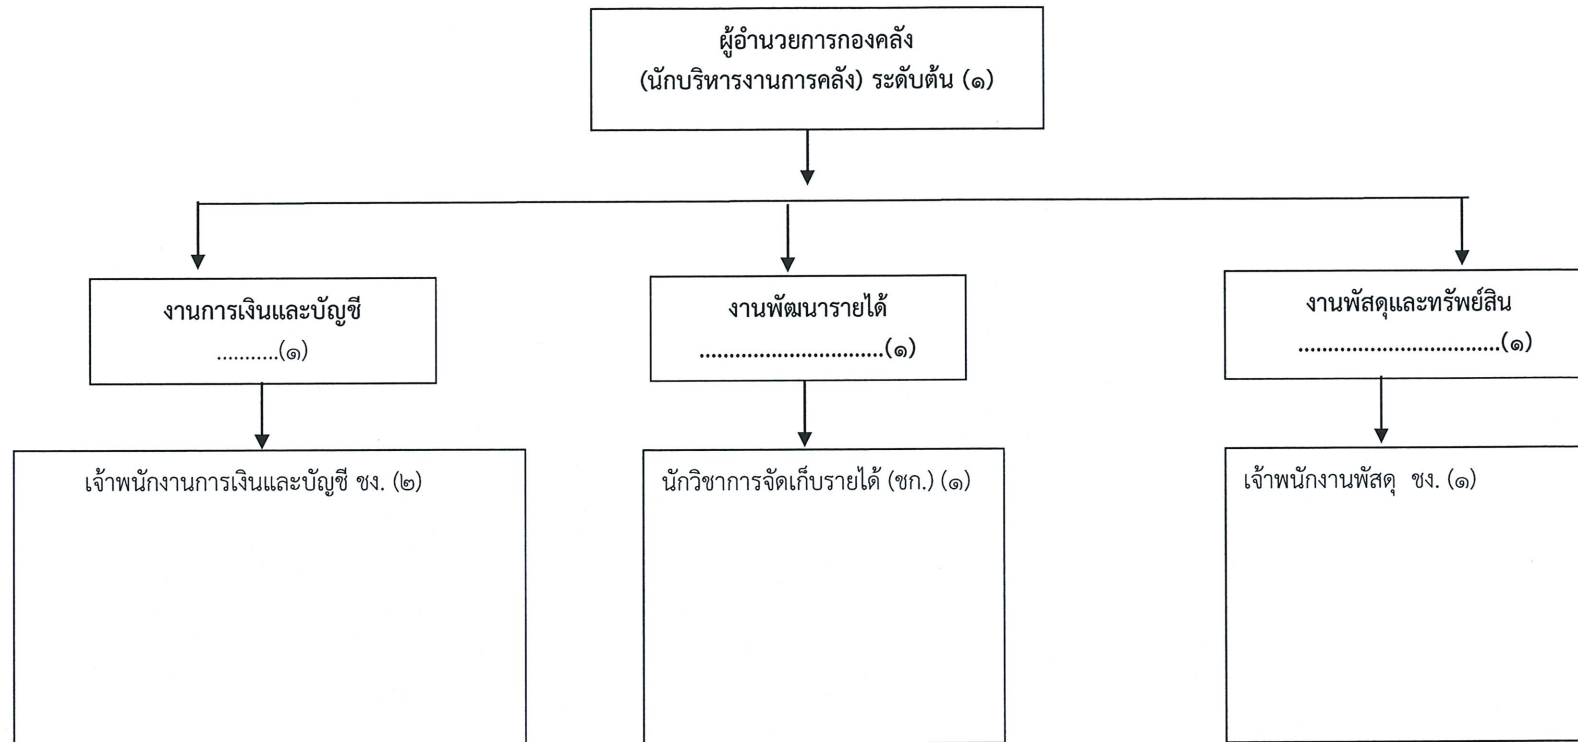

๑๐. แผนภูมิโครงสร้างการแบ่งส่วนราชการขององค์การบริหารส่วนตำบลด้านเกวียน

แผนภูมิโครงสร้างส่วนราชการประเภทสามัญ ตามแผนอัตรากำลัง
ประจำปีงบประมาณ พ.ศ. ๒๕๖๗ - ๒๕๖๙
องค์การบริหารส่วนตำบลด้านเกวียน อำเภอโชคชัย จังหวัดนครราชสีมา

แผนภูมิโครงสร้างสำนักปลัดองค์การบริหารส่วนตำบลด่านเกวียน

แผนภูมิโครงสร้างกองคลัง องค์การบริหารส่วนตำบลด่านเกวียน

แผนภูมิโครงสร้างกองช่าง องค์การบริหารส่วนตำบลด่านเกวียน

แผนภูมิโครงสร้างกองการศึกษา ศาสนาและวัฒนธรรม องค์การบริหารส่วนตำบลด่านเกวียน

แผนภูมิโครงสร้างกองสวัสดิการสังคม องค์การบริหารส่วนตำบลด่านเกวียน

โครงสร้างกรอบอัตรากำลังหน่วยตรวจสอบภายใน องค์การบริหารส่วนตำบลด่านเกวียน