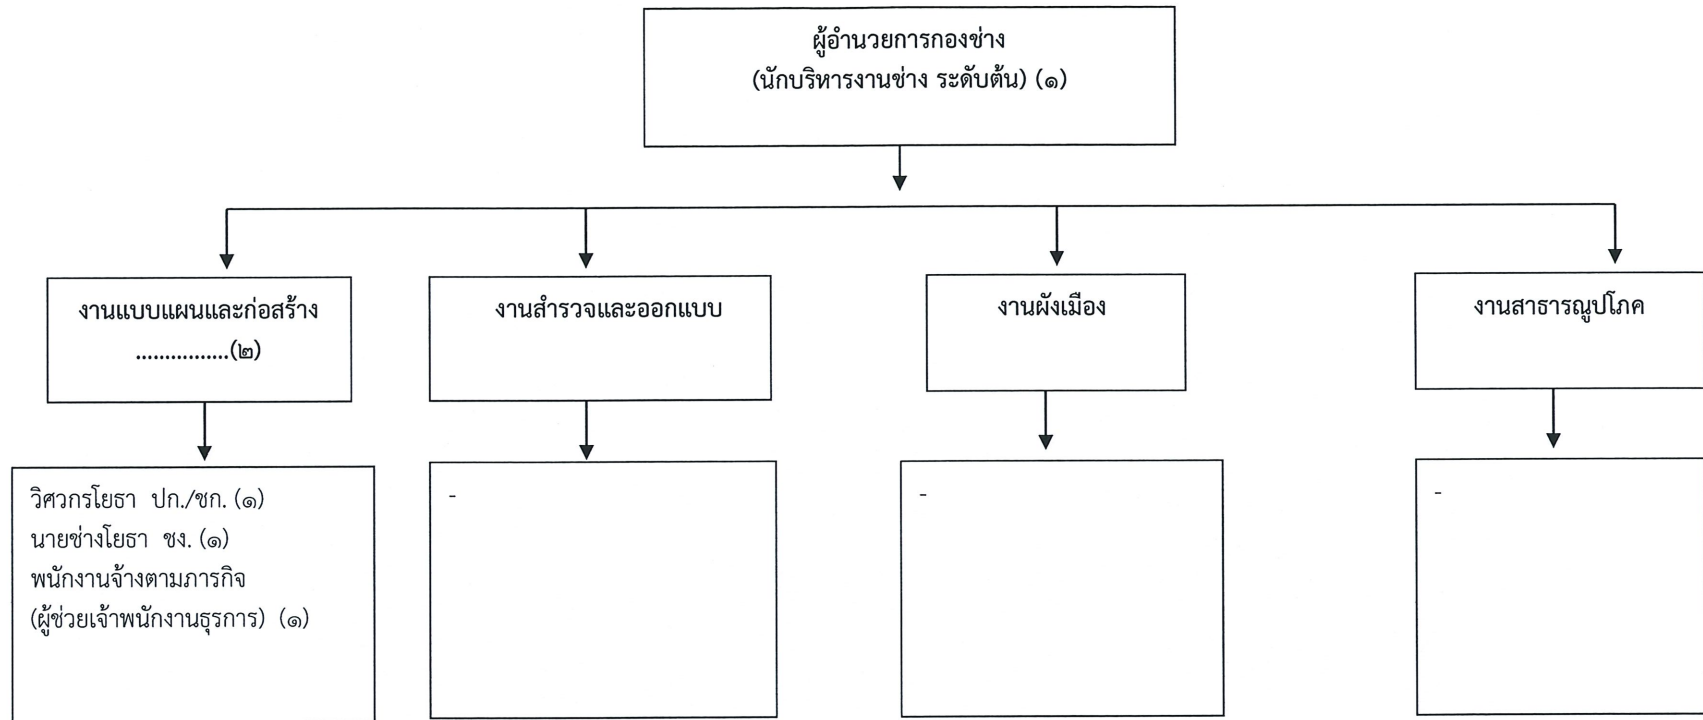

๑๐. แผนภูมิโครงสร้างการแบ่งส่วนราชการขององค์การบริหารส่วนตำบลด้านเกวียน

แผนภูมิโครงสร้างส่วนราชการประเภทสามัญ ตามแผนอัตรากำลัง
ประจำปีงบประมาณ พ.ศ. ๒๕๖๗ - ๒๕๖๙
องค์การบริหารส่วนตำบลด้านเกวียน อำเภอโชคชัย จังหวัดนครราชสีมา

แผนภูมิโครงสร้างสำนักปลัดองค์การบริหารส่วนตำบลด่านเกวียน

แผนภูมิโครงสร้างกองคลัง องค์การบริหารส่วนตำบลด่านเกวียน

แผนภูมิโครงสร้างกองช่าง องค์การบริหารส่วนตำบลด่านเกวียน

แผนภูมิโครงสร้างกองการศึกษา ศาสนาและวัฒนธรรม องค์การบริหารส่วนตำบลด่านเกวียน

แผนภูมิโครงสร้างกองสวัสดิการสังคม องค์การบริหารส่วนตำบลด่านเกวียน

โครงสร้างกรอบอัตรากำลังหน่วยตรวจสอบภายใน องค์การบริหารส่วนตำบลด่านเกวียน